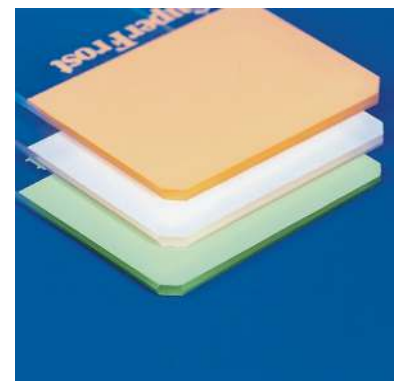

Objektträger, SuperFrost®

Kanten geschliffen 45°

85-0811-00	Objektträger, SuperFrost®	weiss	50 Stk.
85-0816-00	Objektträger, SuperFrost®	blau	50 Stk.
85-0821-00	Objektträger, SuperFrost®	rosa	50 Stk.
85-0826-00	Objektträger, SuperFrost®	gelb	50 Stk.
85-0831-00	Objektträger, SuperFrost®	grün	50 Stk.
85-0836-00	Objektträger, SuperFrost®	violett	50 Stk.
85-0841-00	Objektträger, SuperFrost®	orange	50 Stk.